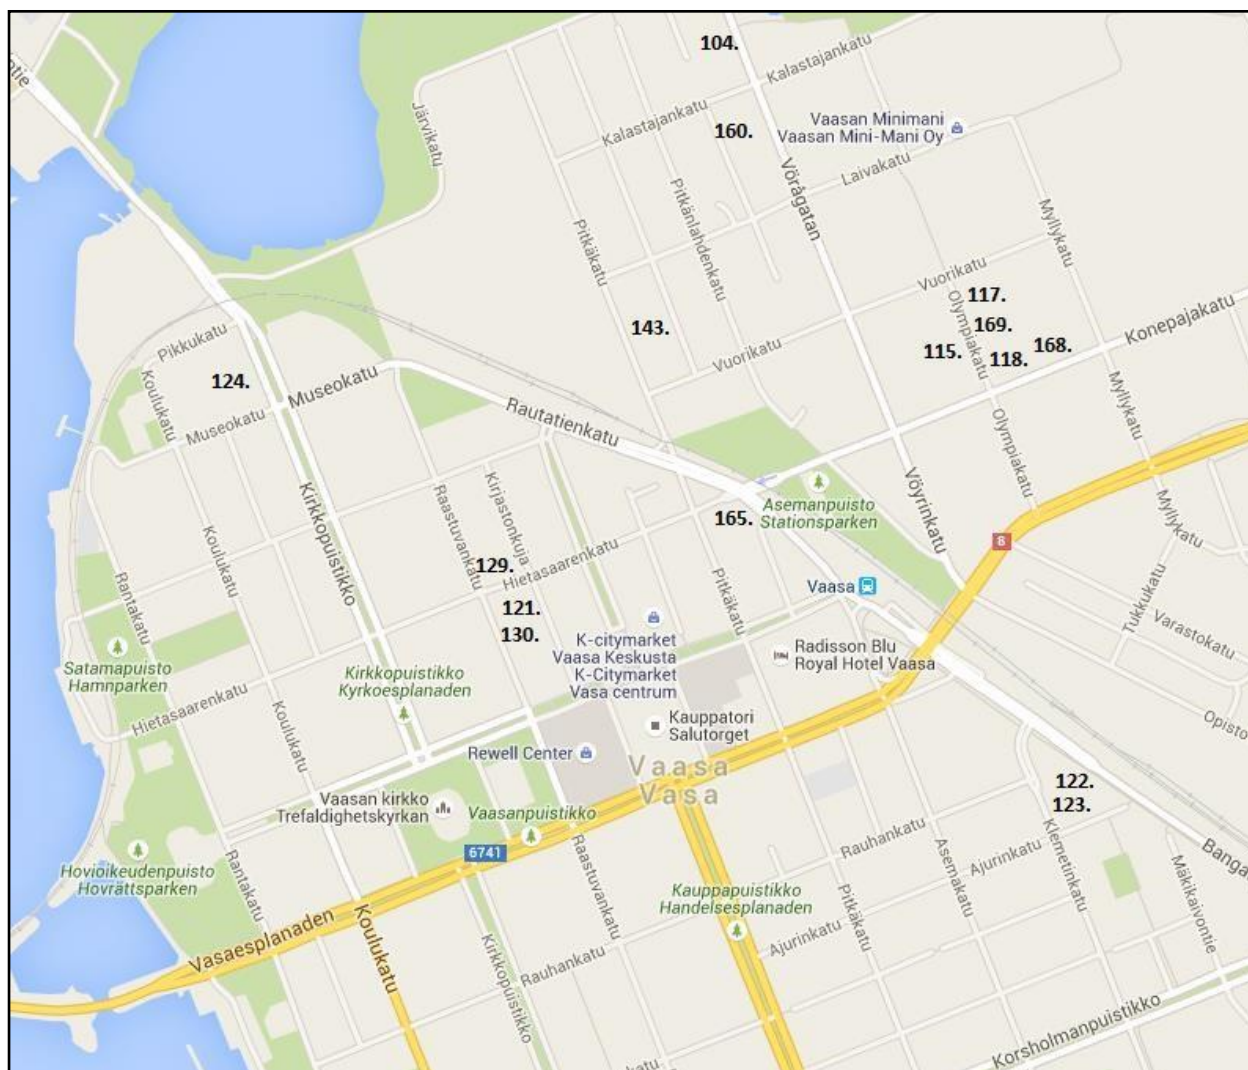

VOAS

KOHDEOPAS / BOSTADSGUIDE / RESIDENCEGUIDE

KESKUSTA / CENTRUM / CENTER

- 121 Leipätehdas – Hietasaarenkatu / Sandögatan 14
- 122 Ajurinkatu / Formansgatan 27
- 123 Klemetinkatu / Klemetsögatan 5
- 124 Kirkkopuistikko / Kyrkoesplanaden 2
- 129 Raastuvankatu / Rådhusgatan 7
- 130 Raastuvankatu / Rådhusgatan 11
- 143 Villitys – Pitkätatu / Storalånggatan 21
- 165 Veturi – Rosteninkatu / Rostensgatan 4

Leipätehdas / Brödfabriken

Sauna / Bastu

- Sauna sijaitsee ylimmässä kerroksessa. Varauslista on kotisivuillamme. Saunavuorot ovat yhden tunnin varausvuoroja, viikossa voit varata ainoastaan yhden saunavuoron.
- Bastu finns på översta våningen. Bastulistan finns i nätet. Det finns antingen en timmes och du kan reservera endast en bastutur per vecka.
- Sauna is on the top floor. Reservation list is found online. The turns to use the sauna are an hour long and one can reserve only one turn per week.