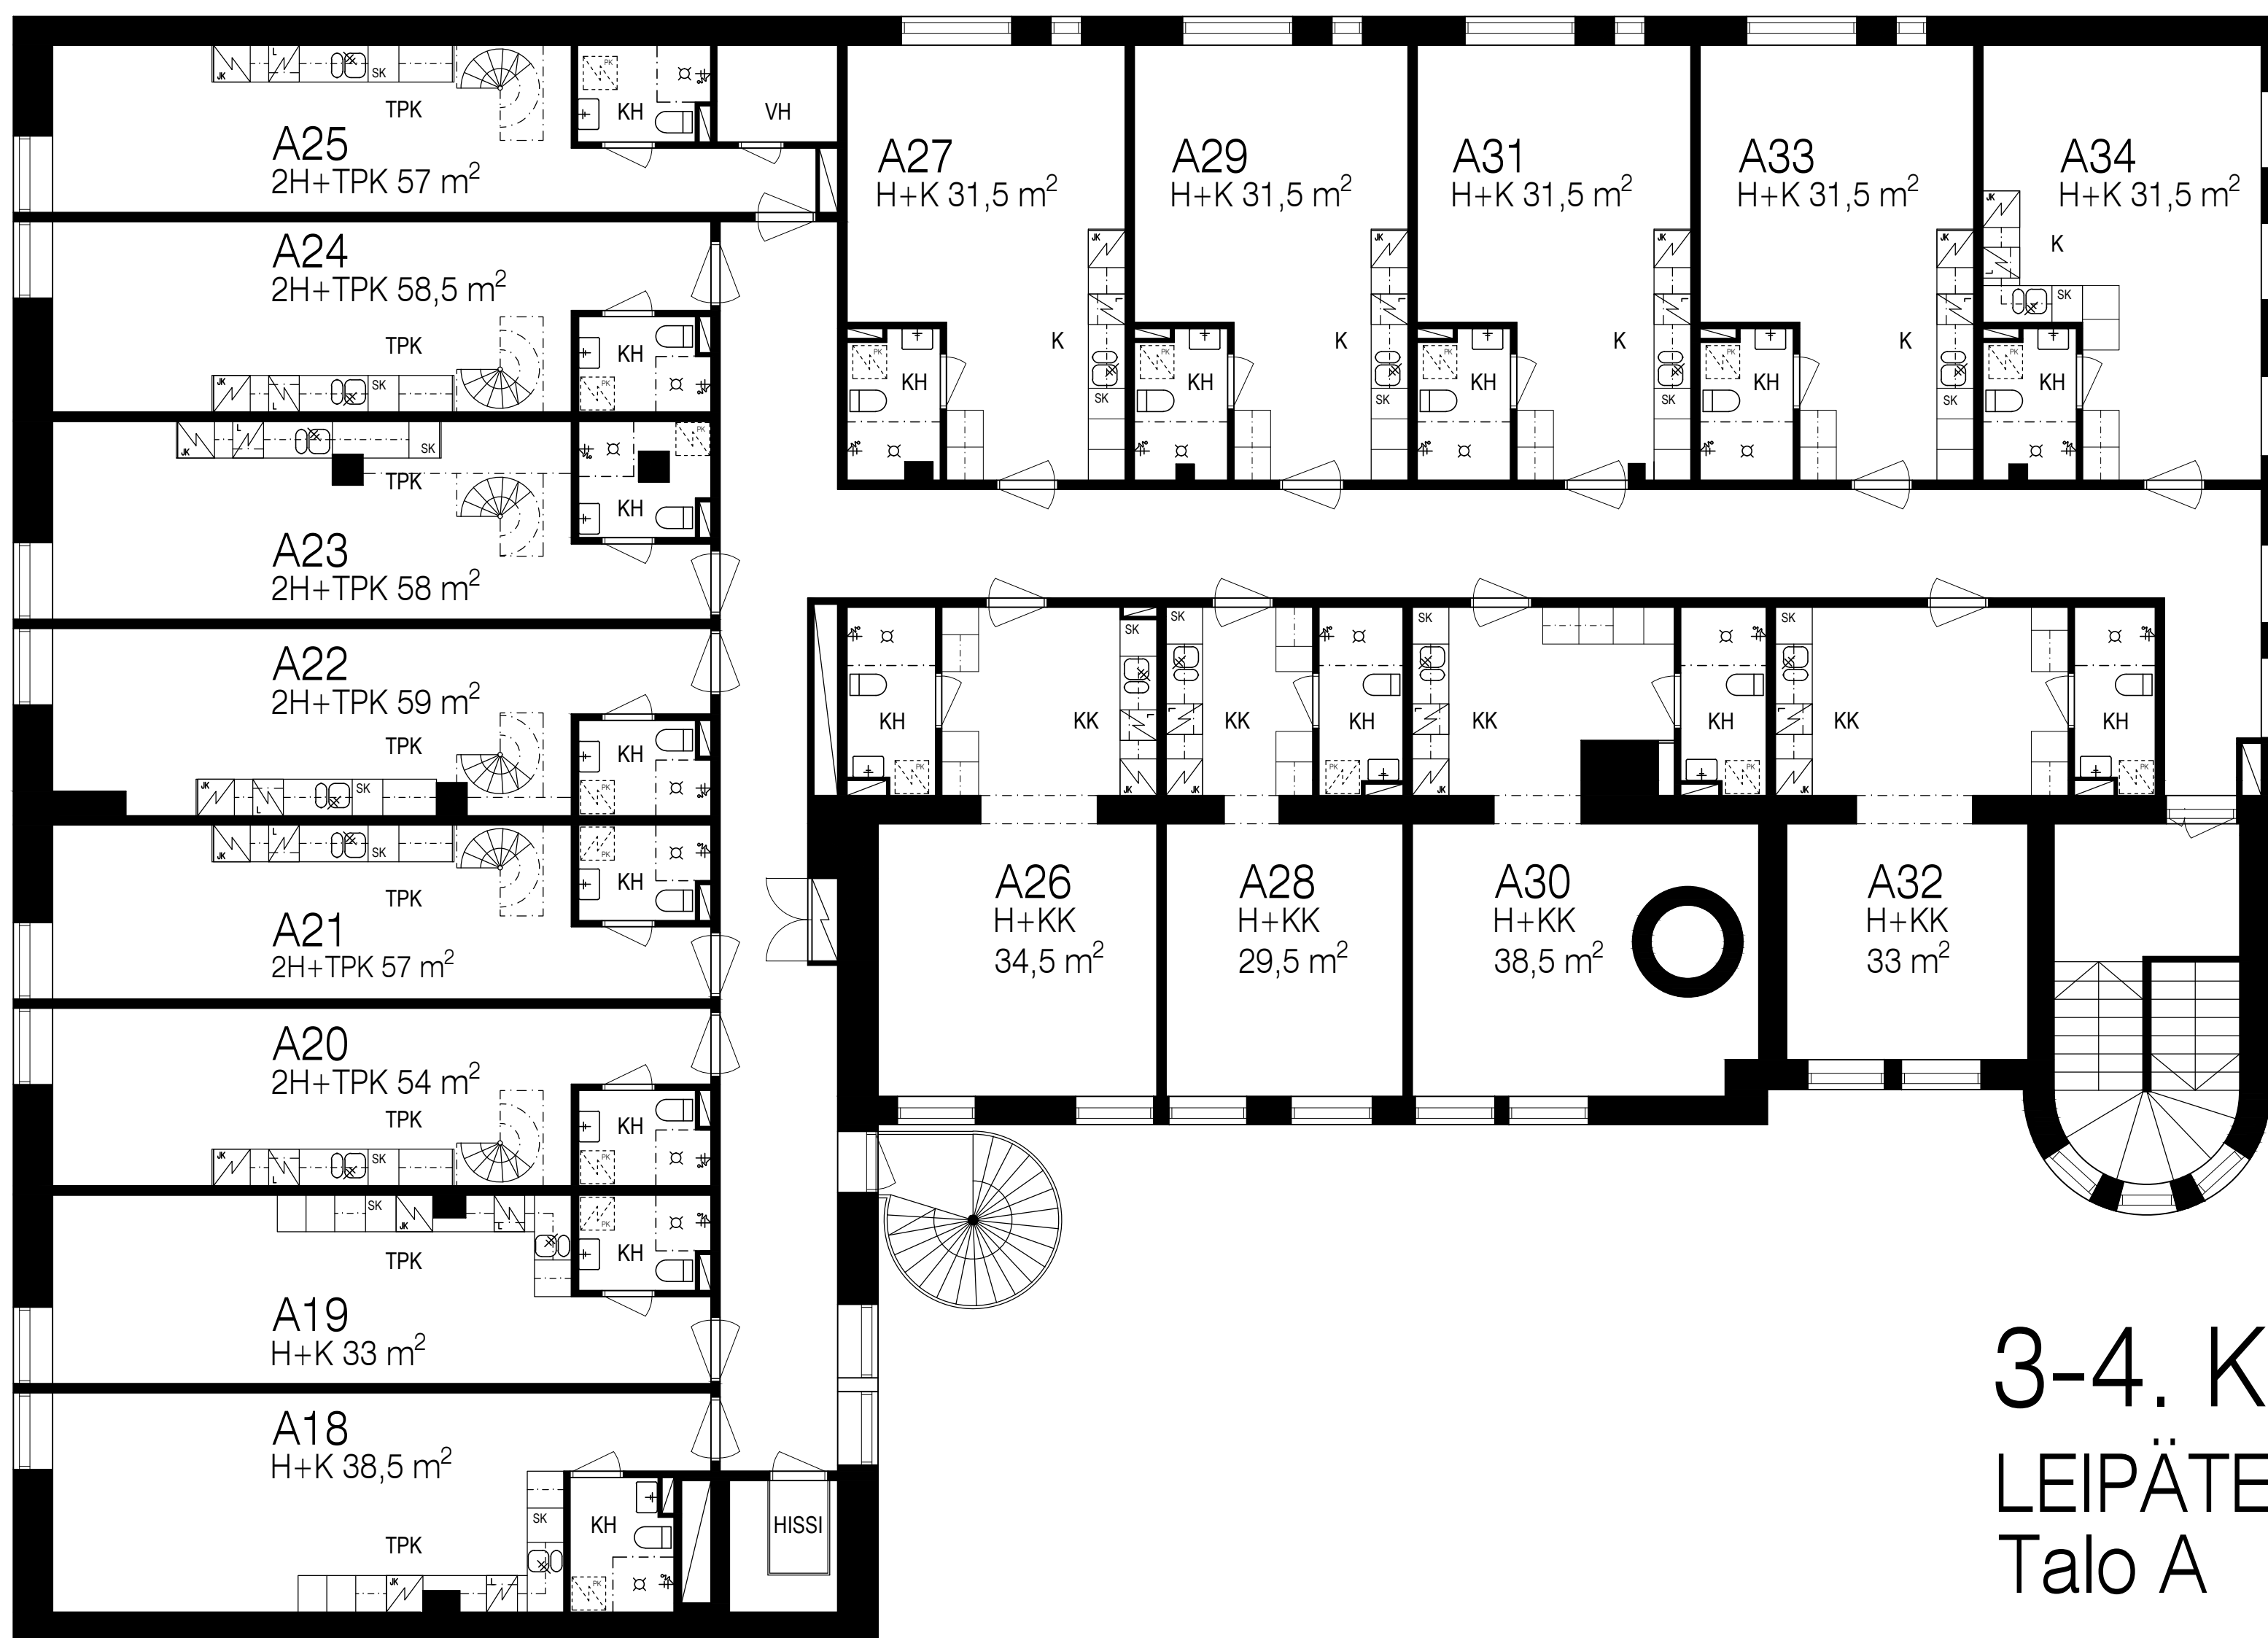

LIIKETILA

VYY:n Saunatilojen
kokoushuone

VAR.

VAR.

1. KERROS
LEIPÄTEHDAS
Talo A

2. KERROS

LEIPÄTEHDAS

Talo A

0m  5m

3-4. KERROS
LEIPÄTEHDAS
Talo A

KELLARI LEIPÄTEHDAS Talo A