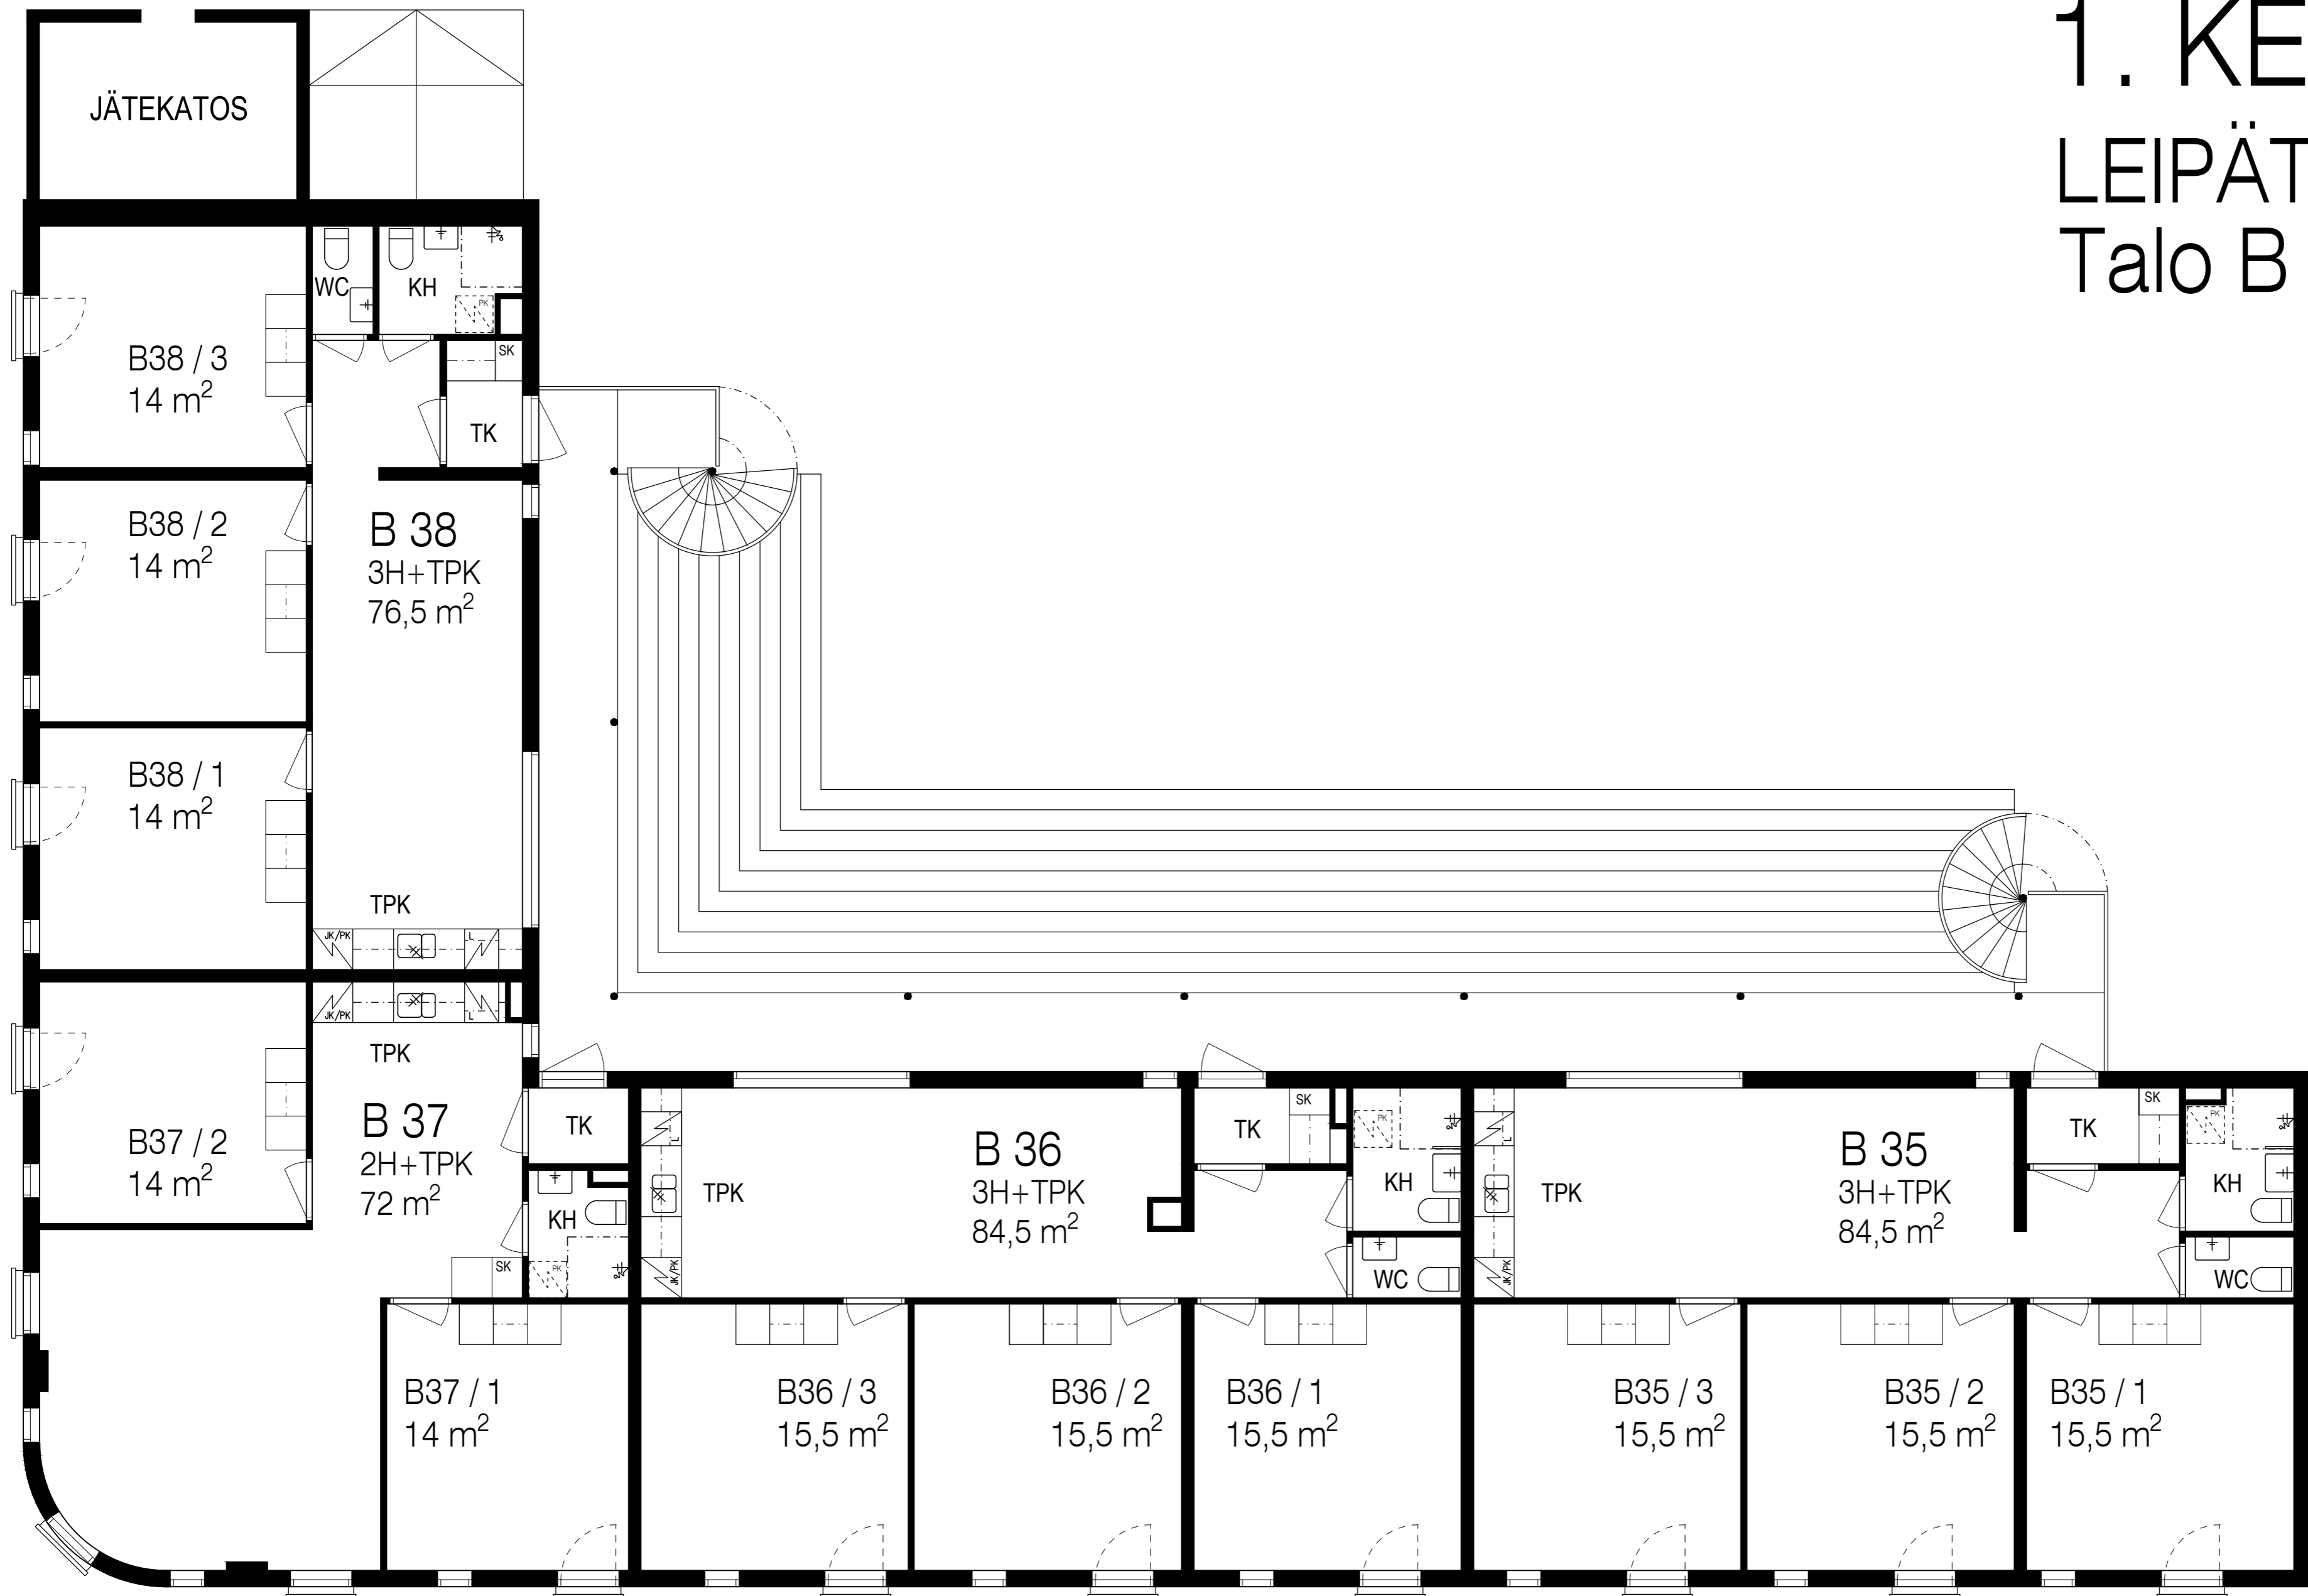

1. KERROS

LEIPÄTEHDAS

Talo B

0m 5m