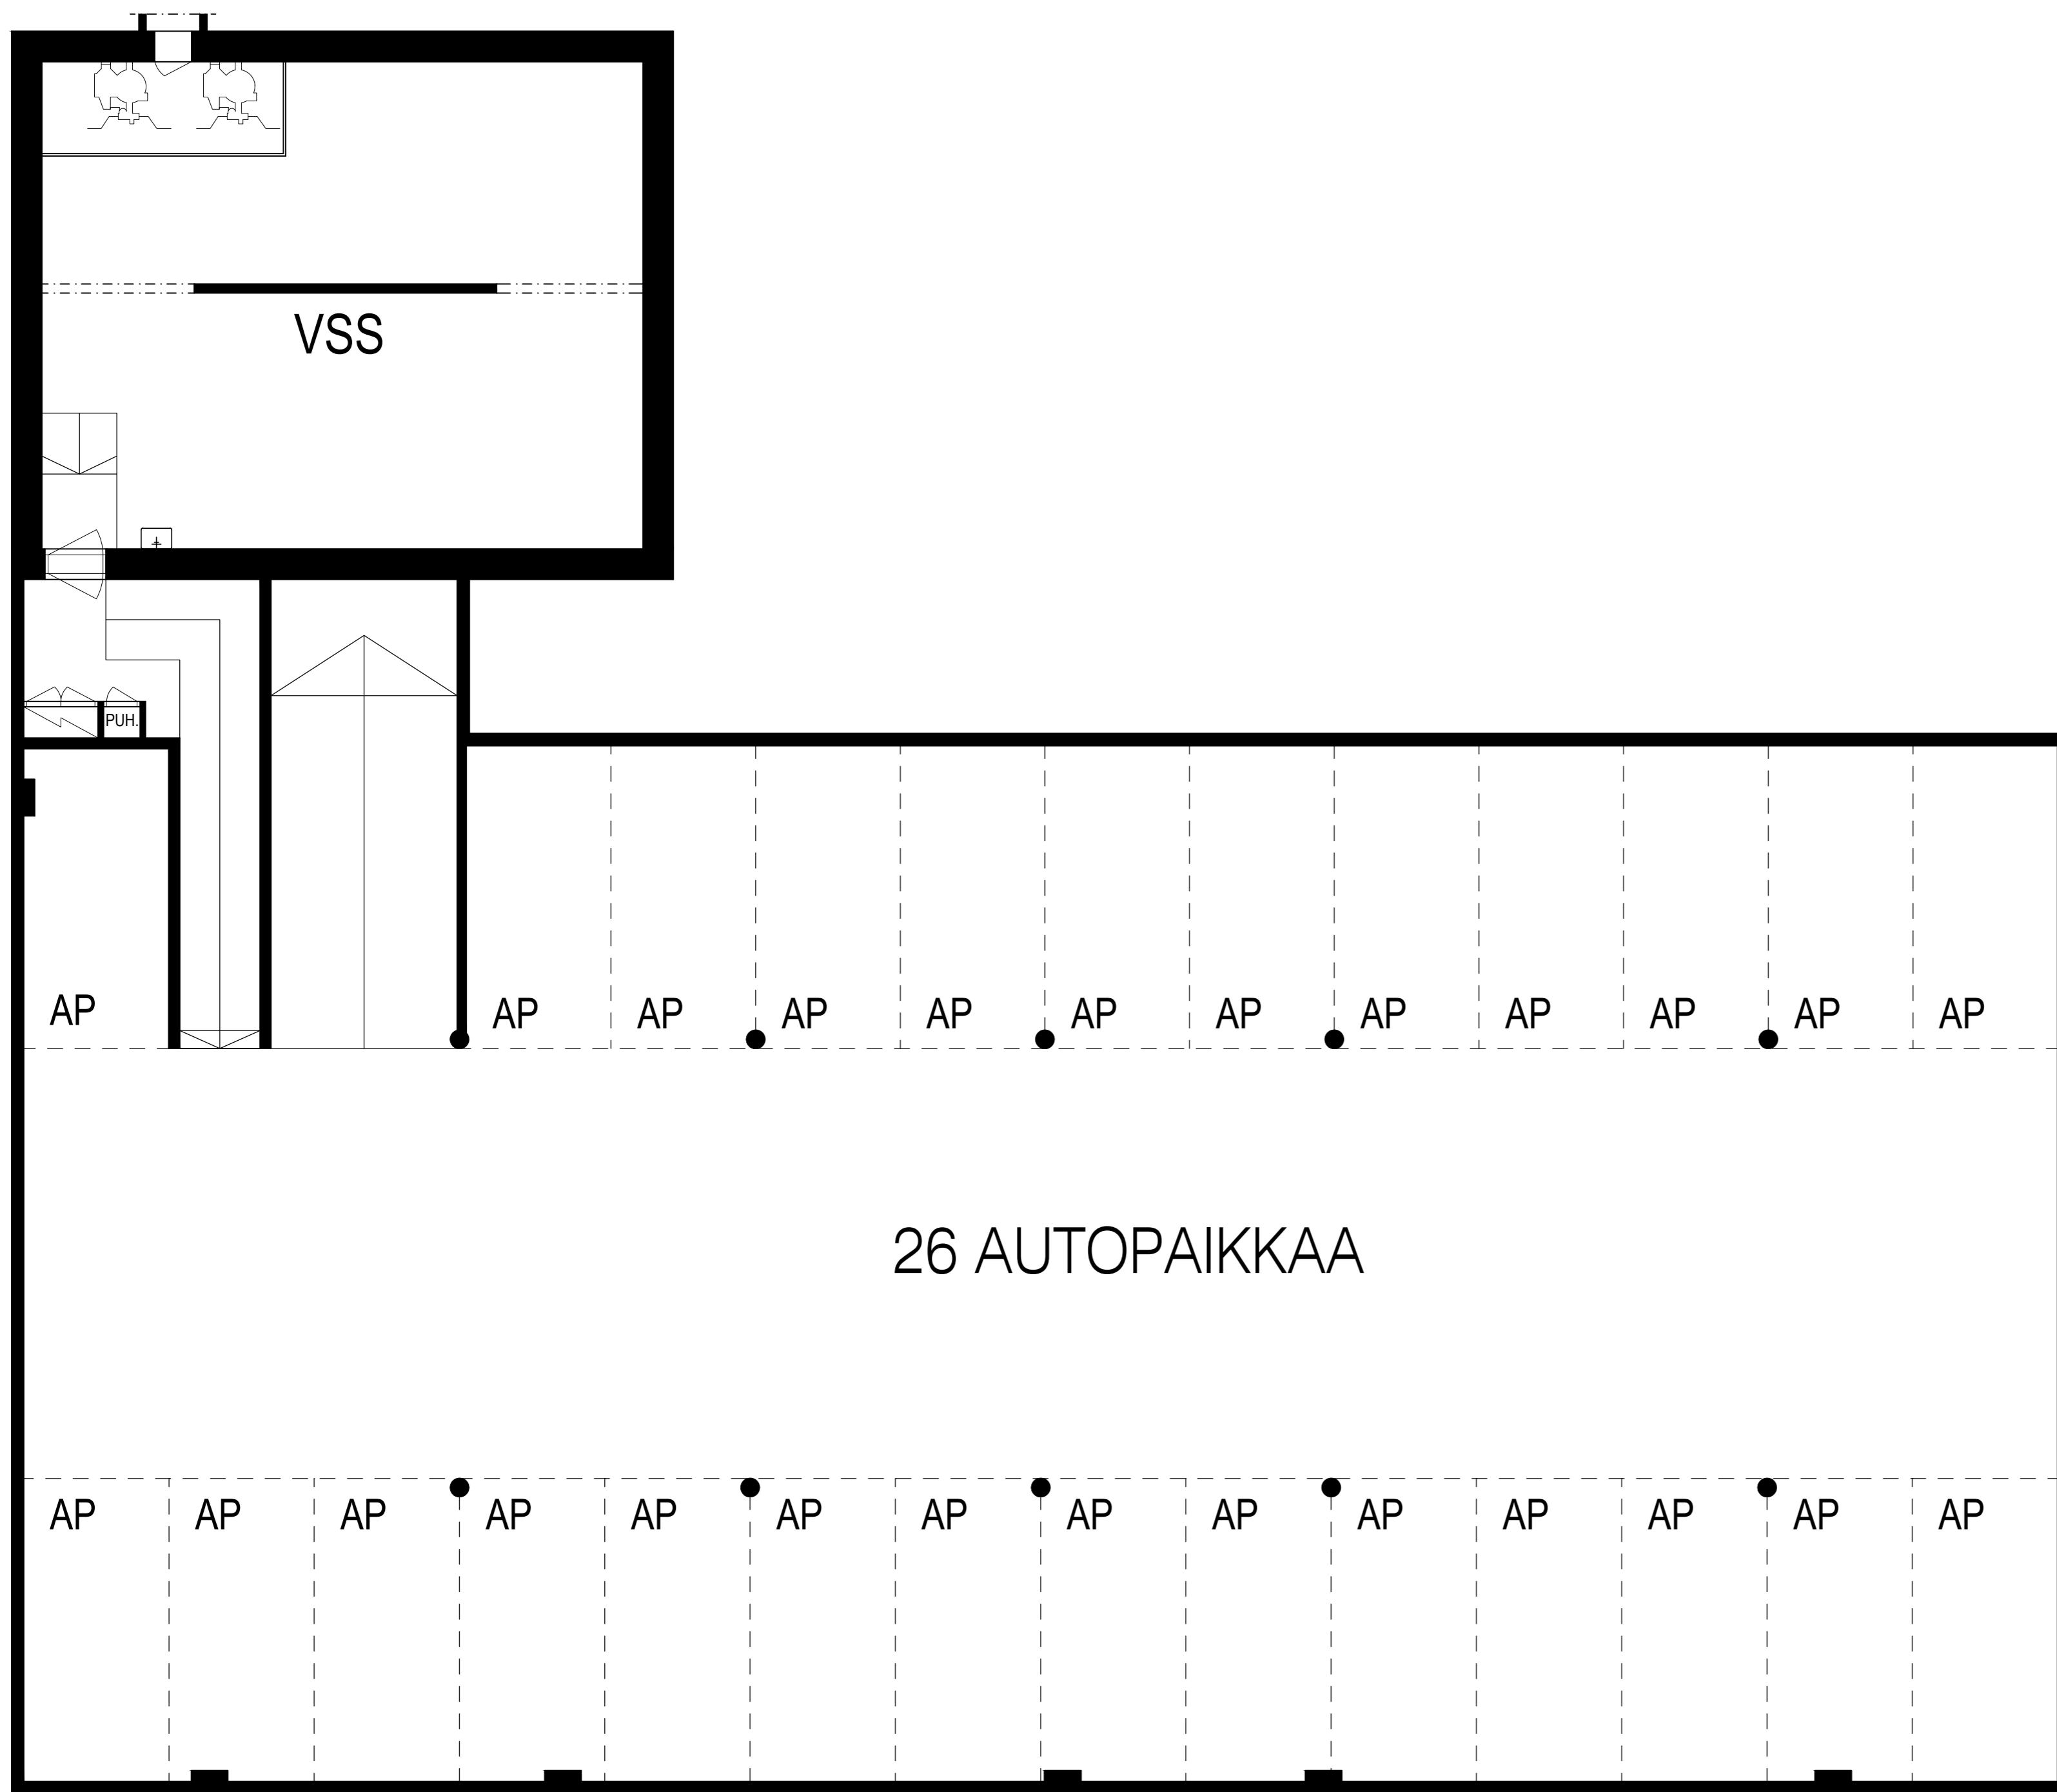

## LEIPÄTEHDAS

Talo B

0m 5m