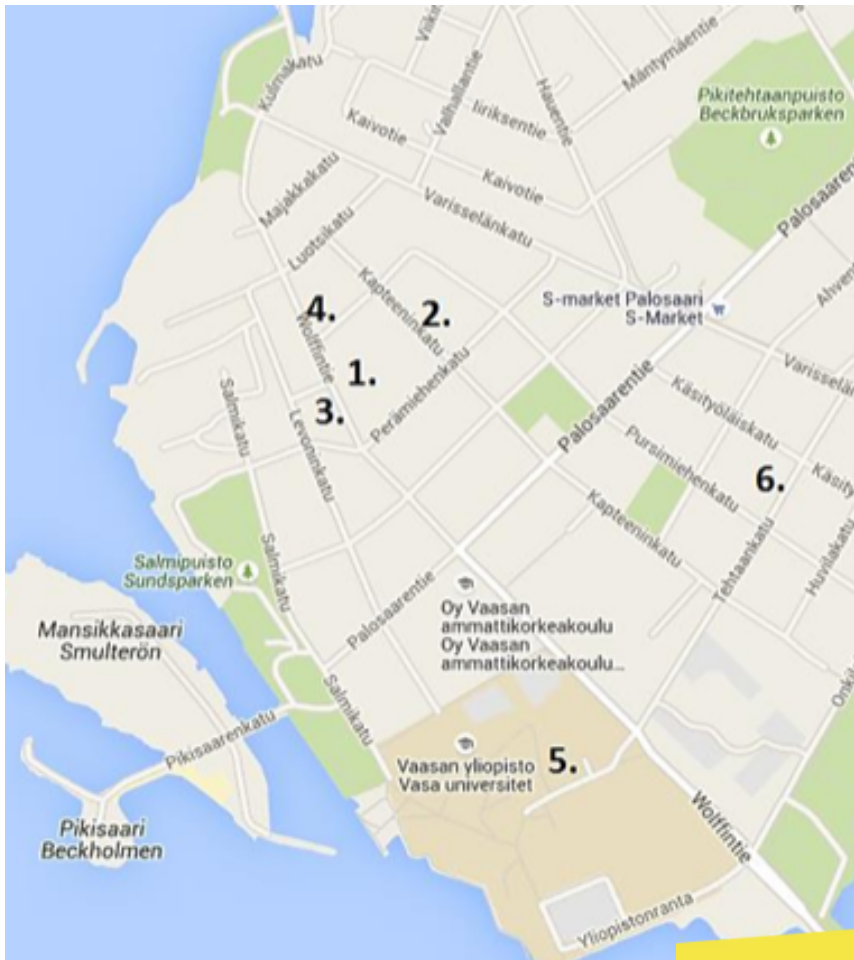

Housing guide • Bostadsguide

Palosaari

- | | |
|-----------------|---------------------------------|
| 1. Pihapetäjä | Wolffintie / Wolffskavägen 11 |
| 2. Kotikapteeni | Kapteeninkatu / Kaptensgatan 13 |
| 3. Pihakoivu | Wolffintie / Wolffskavägen 16 |
| 4. Kotipihlaja | Merimiehenkatu / Sjömansgatan 1 |
| 5. Puuvilla | Puuvillakuja / Bomullsgränd 4 |
| 6. Pihatammi | Tehtaankatu / Fabriksgatan 9 |