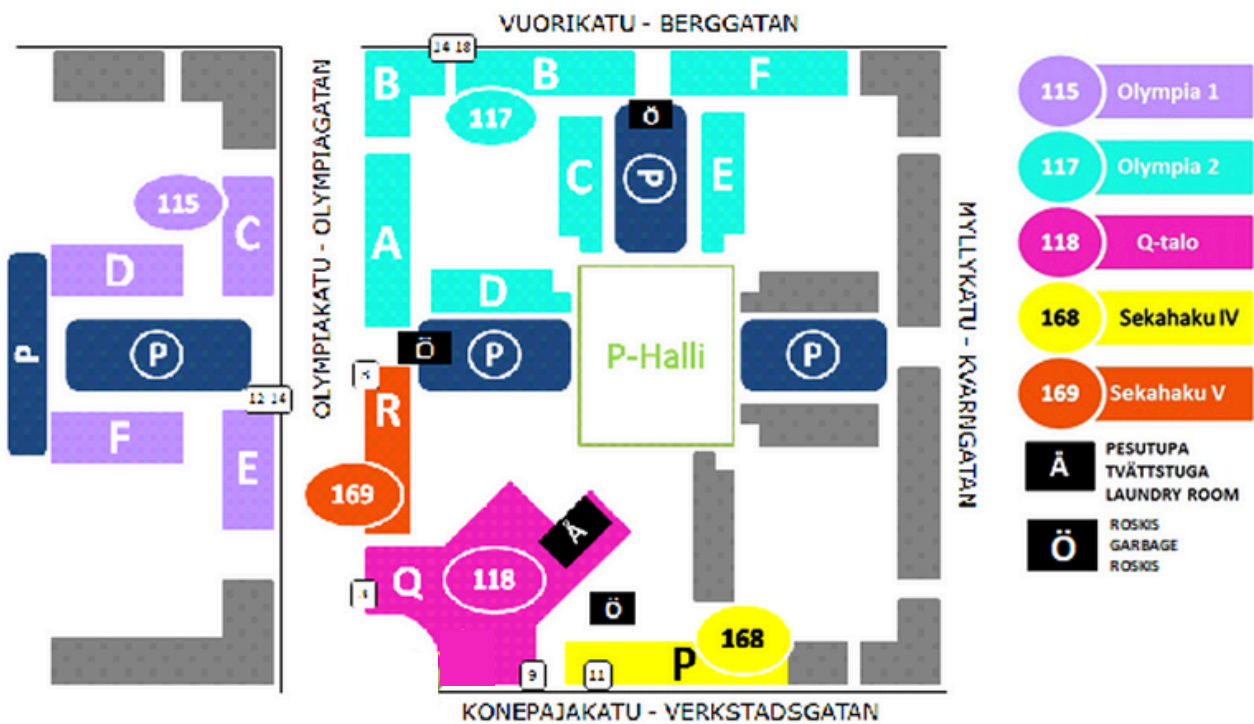

Pesutuvan, kerhotilan ja saunavuorojen varaukset:
Boka bastu, tvättstuga och klubbrumstider:
Book sauna, laundry room and club room here:

varaukset.voas.fi